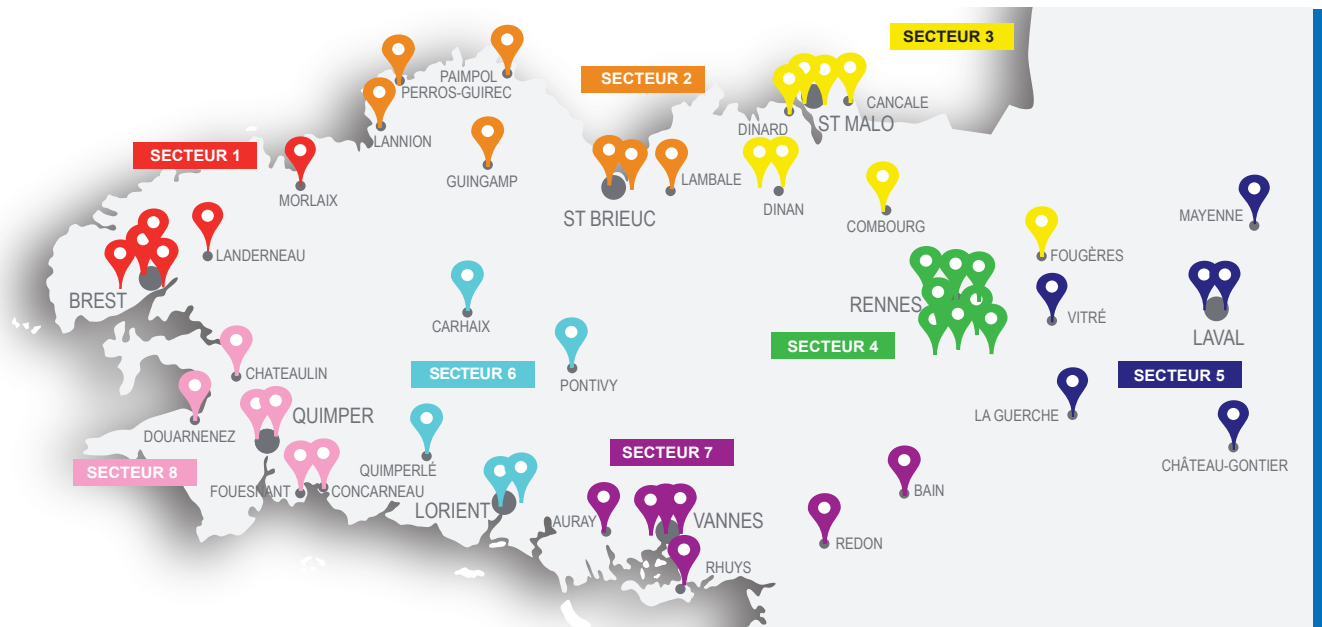

Les 8 secteurs du District 1650

SECTEUR 1

Brest
Brest Côte des légendes
Brest Les Abers
Brest Pointe d'Armorique
Landerneau
Morlaix

SECTEUR 2

Guingamp
Lamballe-Penthièvre
Lannion
Paimpol
Perros Guirrec
Saint-Brieuc
Saint-Brieuc Grand Large

SECTEUR 3

Cancale Pays de la Baie
Combourg-Dol de Bretagne
Dinard
Dinard Côte d'Emeraude
Fougères
Ploubalay-Baie de Beausais
Saint-Malo Dinard
Saint-Malo Jacques Cartier

SECTEUR 4

Rennes
Rennes Brocéliande
Rennes Bruz*
Rennes Du Guesclin
Rennes Lices*
Rennes Nord
Rennes Rive de l'Ille
Rennes Sévigné Triskel

SECTEUR 5

Château-Gontier
La Guerche de Bretagne
Laval
Laval Ambroise Paré
Mayenne
Vitré

SECTEUR 6

Carhaix Rostrenen
Lorient
Lorient Porte des Indes
Pontivy-Loudéac
Quimperlé

SECTEUR 7

Auray Pays d'Auray
Bain de Bretagne
Redon
Rhuy Vilaine
Vannes
Vannes Atlantique
Vanne Port du Golfe

SECTEUR 8

Chateaulin Presqu'île de Crozon
Concarneau
Douarnenez Le Cap
Quimper
Quimper Odet
Fousnant Sud Cornouailles